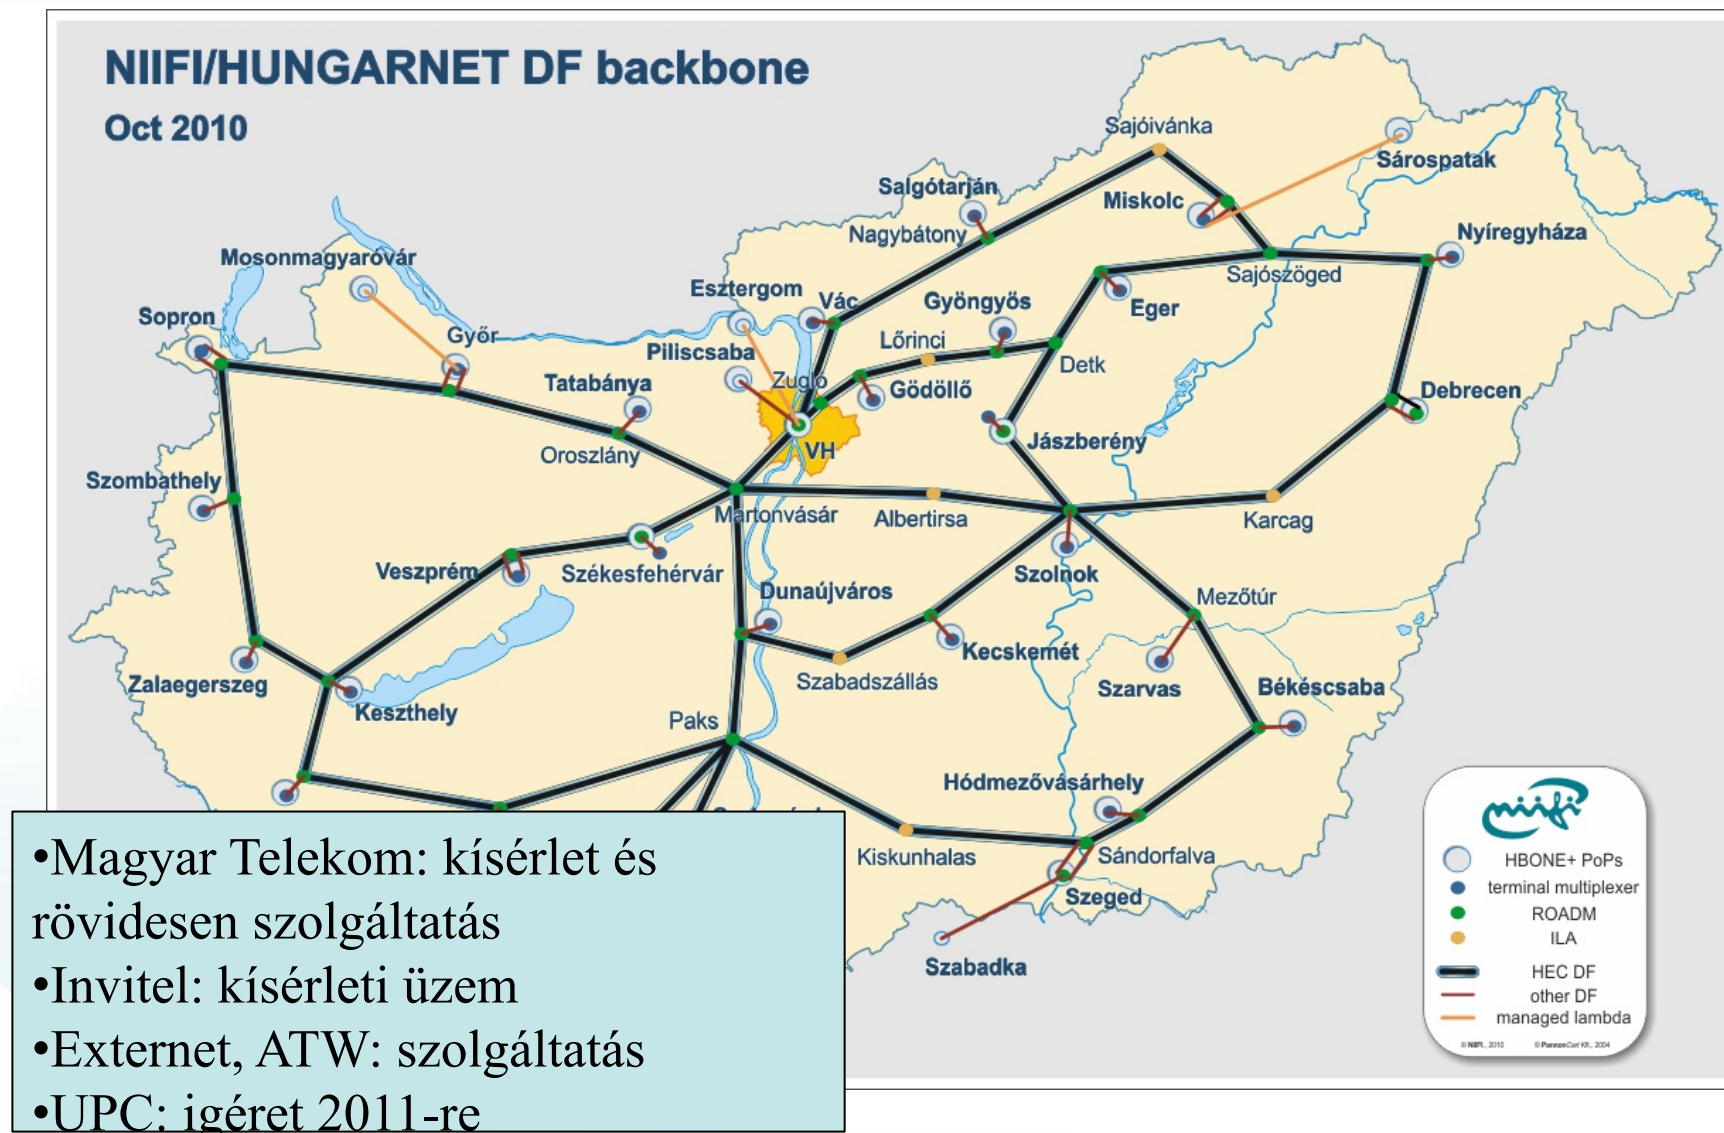

World IPv6 launch

2012. Február 2.
Hbone ülés

Mohácsi János
NIIF Intézet

IPv4 címelfogyás! – Geoff Huston

Címelfogyási dátum becsült varianciája (2011nov)

NIIF Hungarnet IPv6 topológia - 2011

IPv6 elterjedtség - 2011

SixXS - IPv6 Deployment & Tunnel Broker :: Ghost Route Hunter : IPv6 DFP visibility : All

http://www.sixxs.net/tools/grh/dfp/all/?sort=country

macpilot

Most Visited Latest Headlines Apple News Macintosh Wiki Current FreeBSD pro... Hungarian Unix Portal FEDERICA [Federate... ZipTie.org GanttProject: Home thinkbroadband :: Br... opentracker - An op...