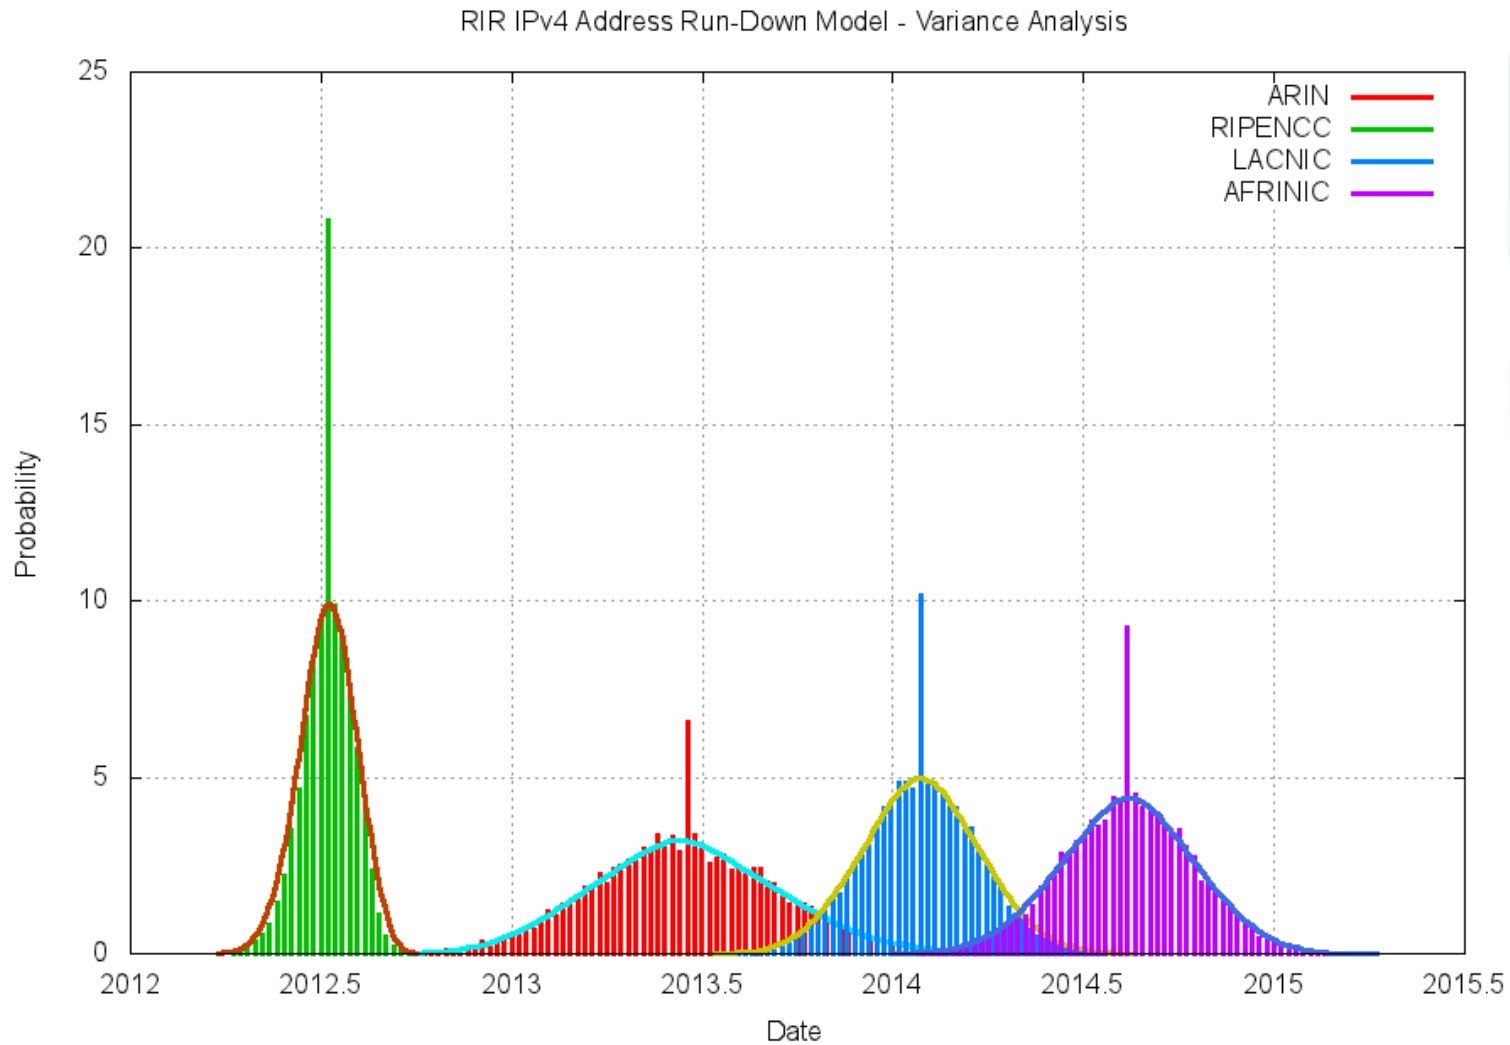

World IPv6 launch

2012. Február 2.
Hbone ülés

Mohácsi János
NIIF Intézet

IPv4 címelfogyás! – Geoff Huston

Címelfogyási dátum becsült varianciája (2011nov)

NIIF Hungarnet IPv6 topológia - 2011

IPv6 elterjedtség - 2011