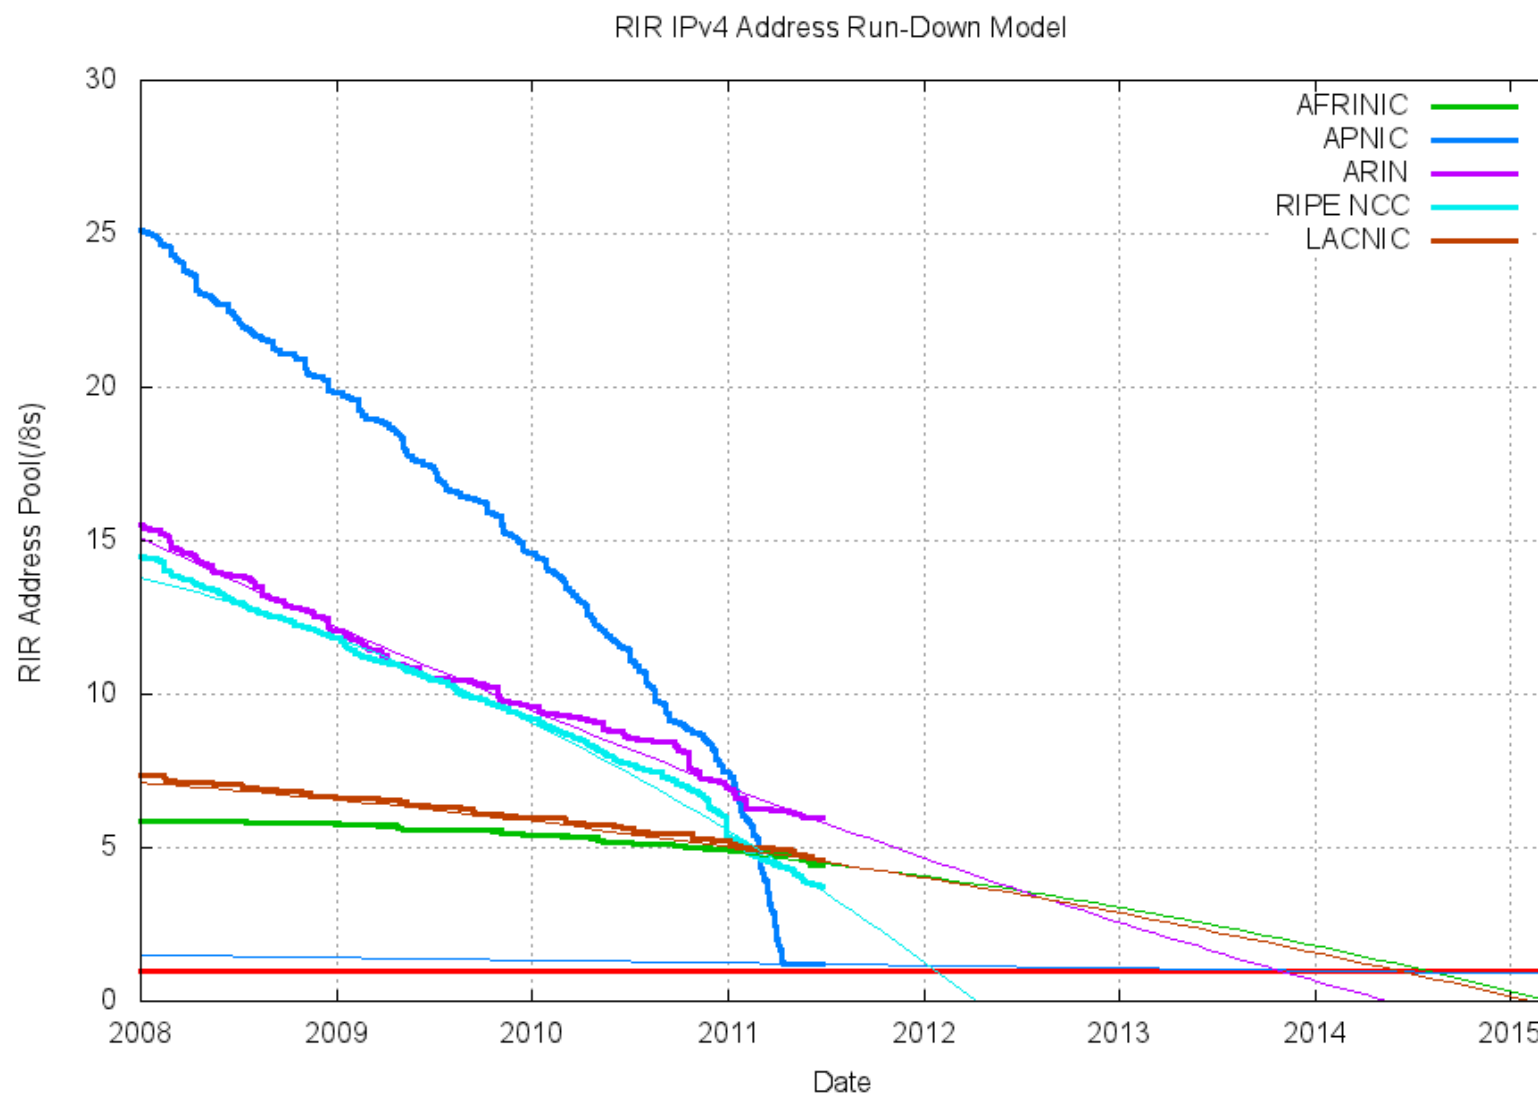

World IPv6 launch

2012. Február 2.
Hbone ülés

Mohácsi János
NIIF Intézet

IPv4 címelfogyás! – Geoff Huston

Címelfogyási dátum becsült varianciája (2011nov)

NIIF Hungarnet IPv6 topológia - 2011

IPv6 elterjedtség - 2011