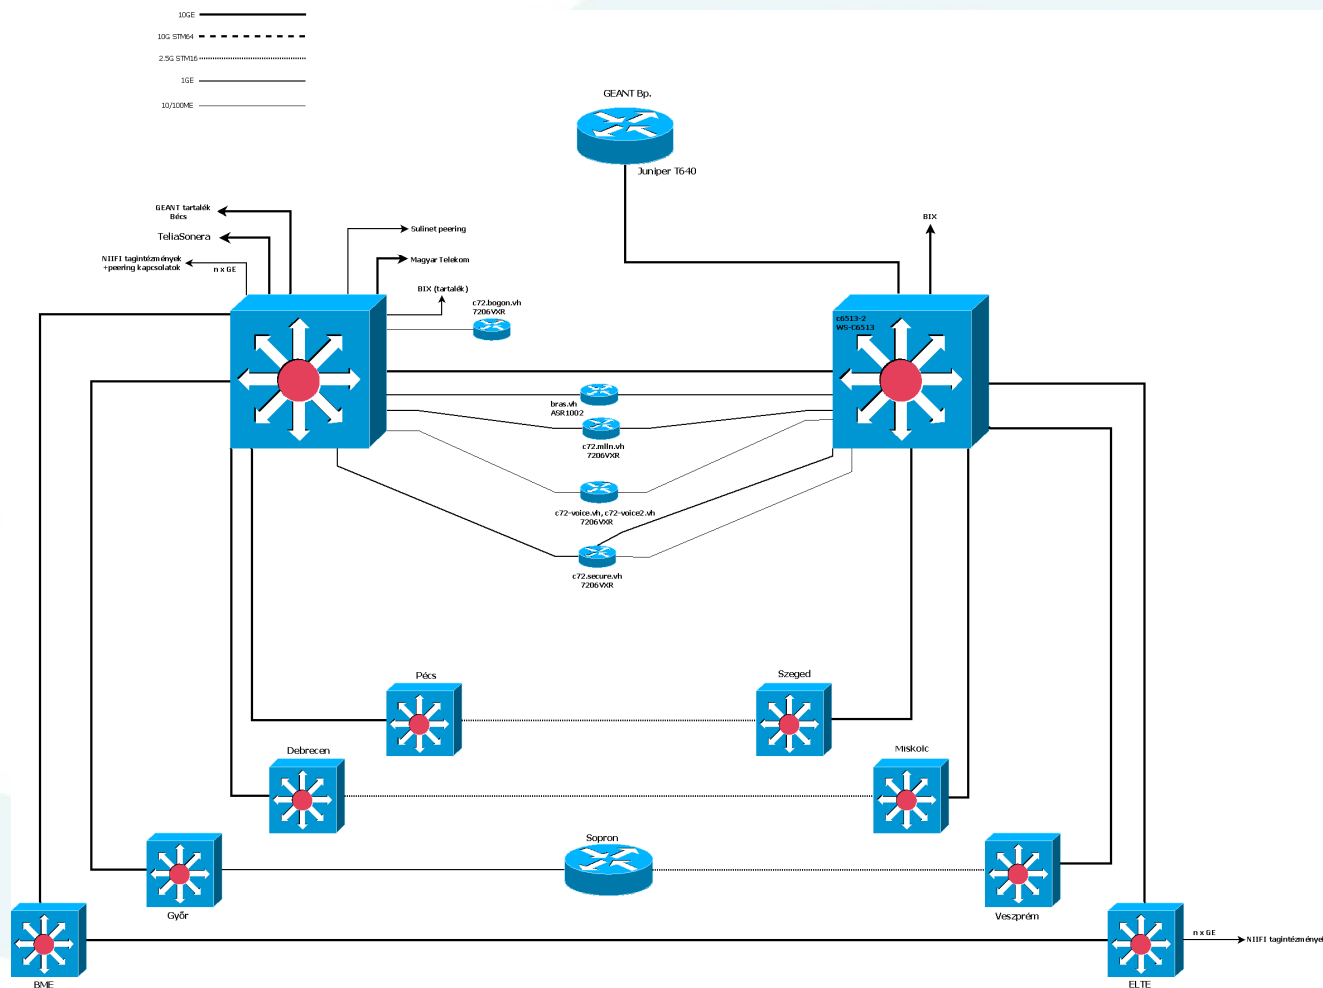

# Az elmúlt hónapok eseményei

- L2VPN kialakítások:
  - MTA SZTAKI (két telephely között, tartalékoltn).
  - Pécsi Tudományegyetem – Illyés Gyula Pedagógiai Főiskolai Kar, Szekszárd (tesztelésre vár)
- Bay Intézet 34 Mbps mikrohullámú kapcsolat lebontása és felszerelése az MTA Szeizmológiai Intézethez
- DIGI TV közvetlen 10 Gbps peering kialakítása
- Alternatív Közgazdasági Gimnázium 10 Mbit/s saját kiépítéssel (mikrohullámú kapcsolat 5Ghz) csatlakozott a HBONE gerincre

# Az elmúlt hónapok eseményei

- GSR6 (gsr12406) router lekapcsolása

# Az elmúlt hónapok eseményei

- Broadcast storm védelem beállítása a HBONE gerinc eszközökön
- Országos Szakfelügyeleti Módszertani Központ (OSZMK, Szekszárd) – PTE Ilyés Gyula Főiskolai Kar között saját kiépítésű mikrohullámú kapcsolat üzembe állt.
- HBONE gerinc eszközökre szupport szerződés megkötése 1 éves futamidővel.
  - Több mint 1000 db. hálózati eszköz és interfész kártya!