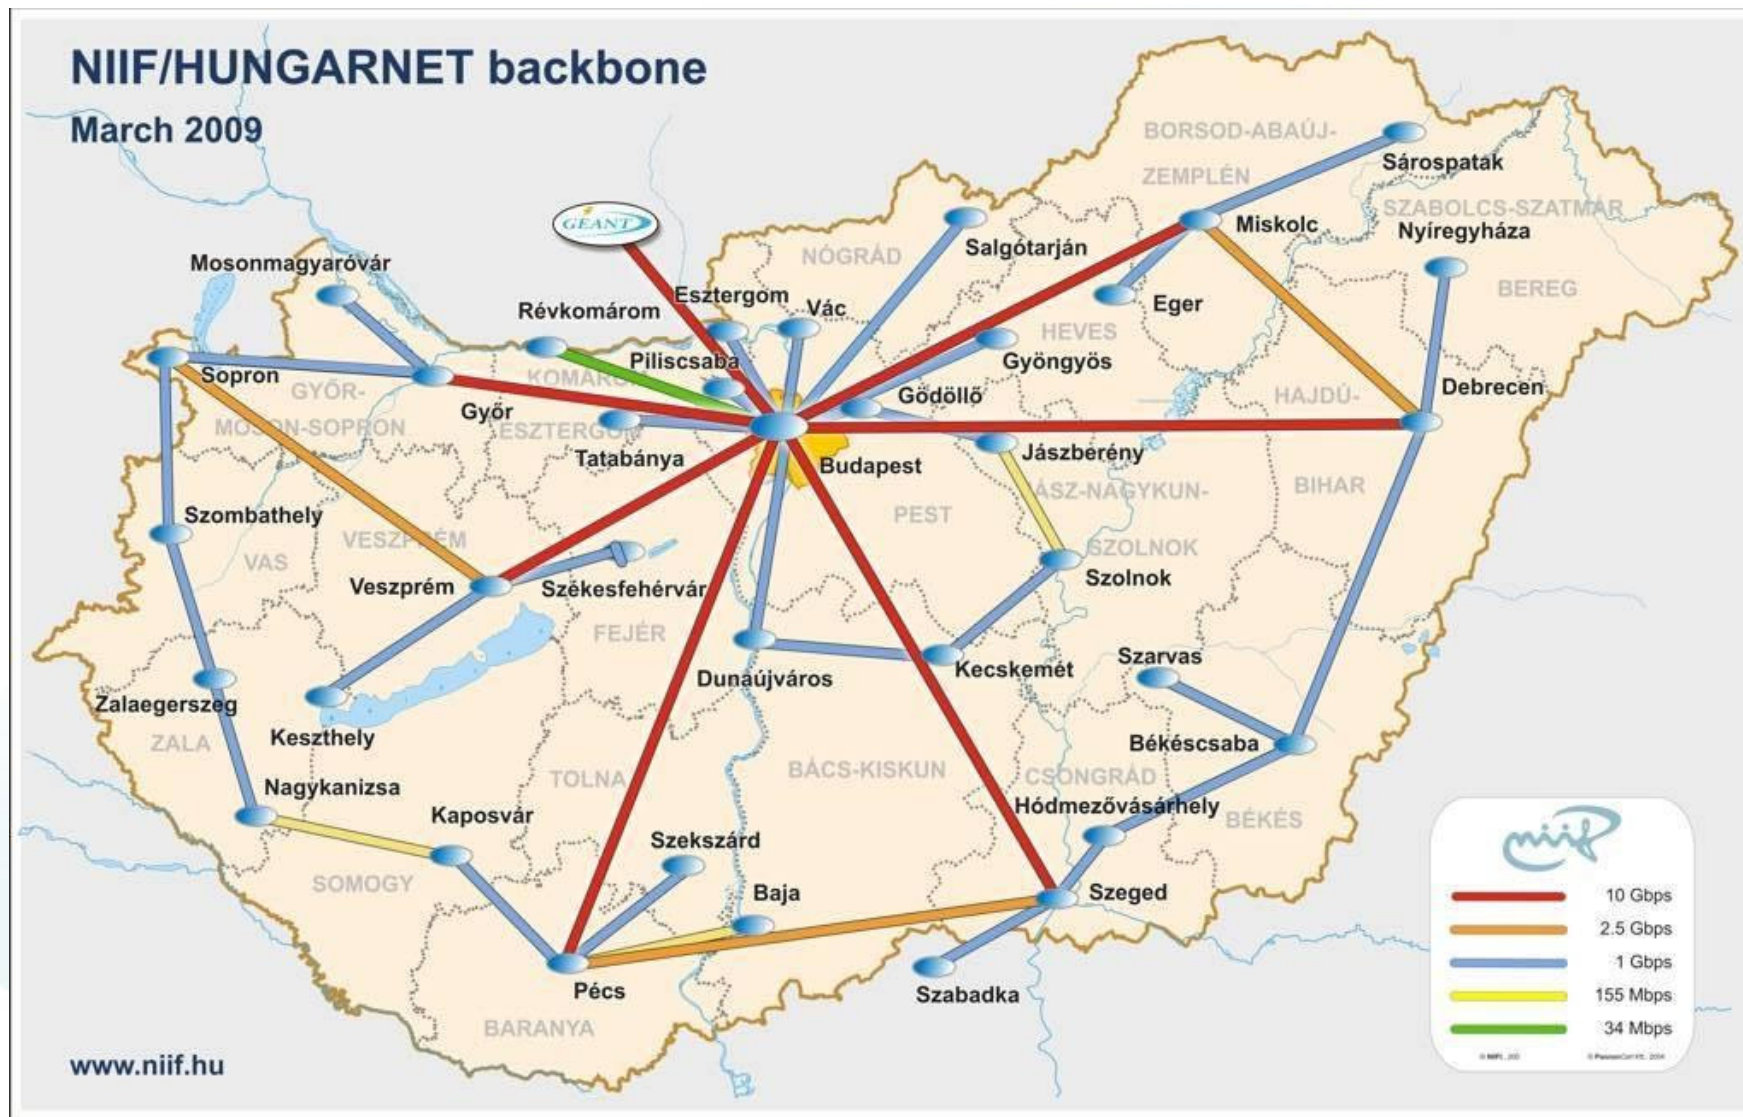

Várható események