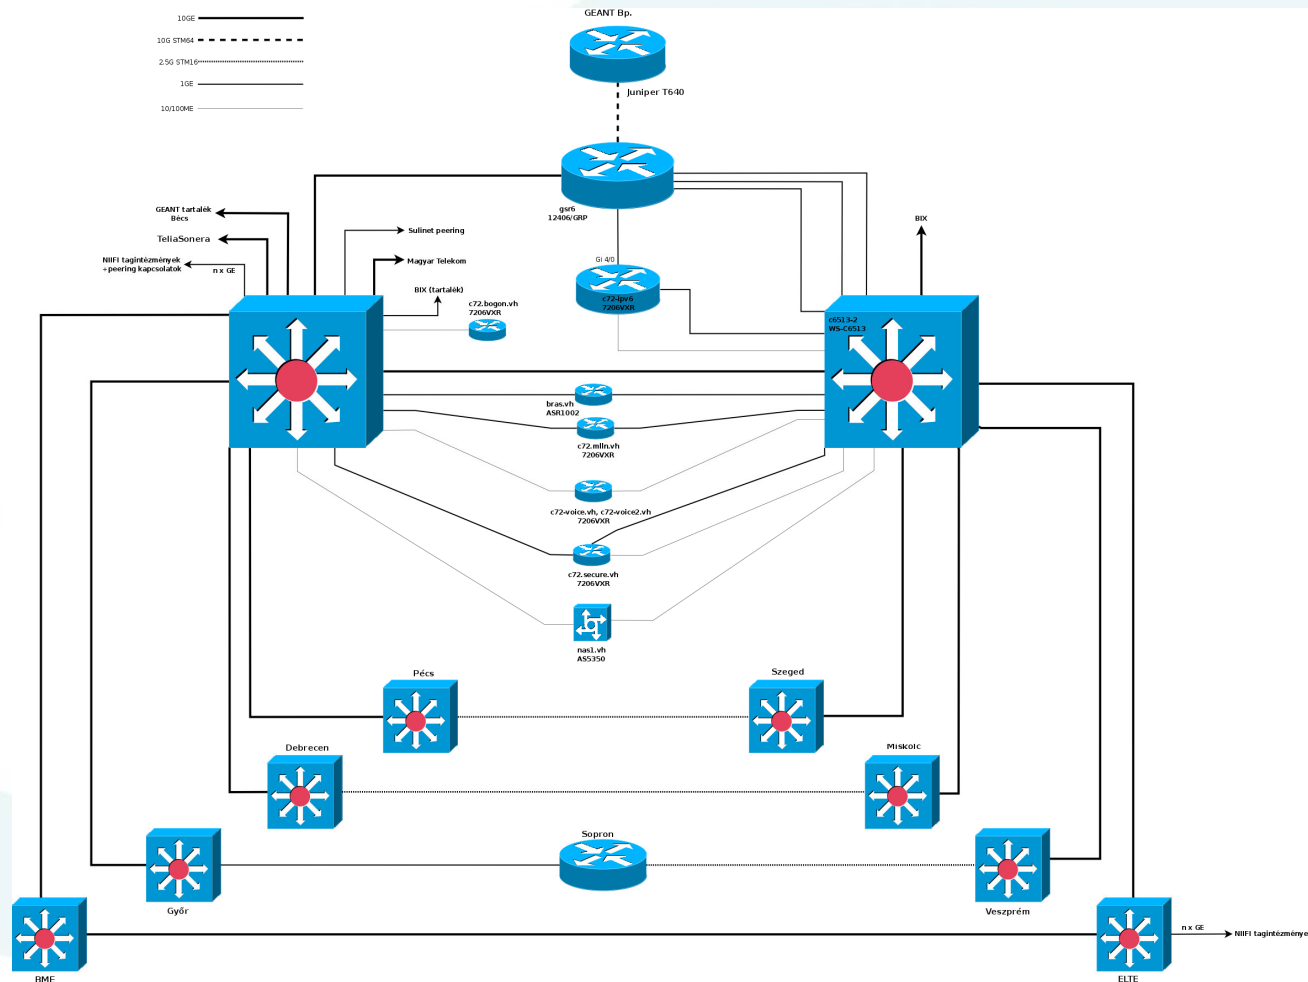

# Az elmúlt hónapok eseményei

- L2VPN kialakítások:
  - MTA SZTAKI (két telephely között, tartalékoltn).
  - Pécsi Tudományegyetem – Illyés Gyula Pedagógiai Főiskolai Kar, Szekszárd (tesztelésre vár)
- Bay Intézet 34 Mbps mikrohullámú kapcsolat lebontása és felszerelése az MTA Szeizmológiai Intézethez
- DIGI TV közvetlen 10 Gbps peering kialakítása
- Alternatív Közgazdasági Gimnázium 10 Mbit/s saját kiépítéssel (mikrohullámú kapcsolat 5Ghz) csatlakozott a HBONE gerincre

# Az elmúlt hónapok eseményei

- GSR6 (gsr12406) router lekapcsolása

# Az elmúlt hónapok eseményei

- Broadcast storm védelem beállítása a HBONE gerinc eszközökön
- Országos Szakfelügyeleti Módszertani Központ (OSZMK, Szekszárd) – PTE Ilyés Gyula Főiskolai Kar között saját kiépítésű mikrohullámú kapcsolat üzembe állt.
- HBONE gerinc eszközökre szupport szerződés megkötése 1 éves futamidővel.
  - Több mint 1000 db. hálózati eszköz és interfész kártya!