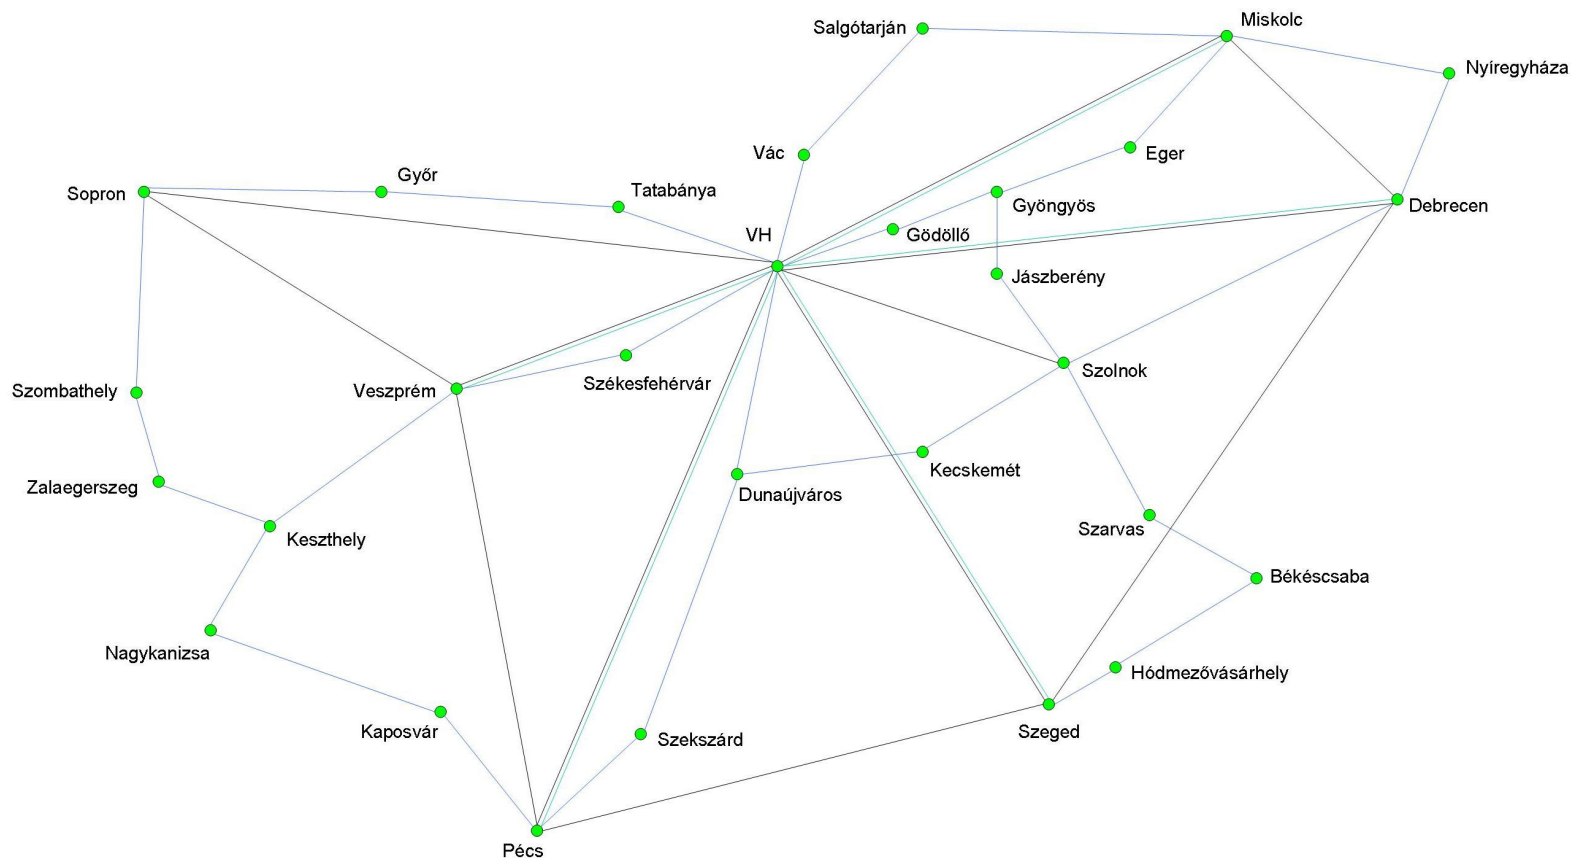

Várható események

Tervezett IP topológia: