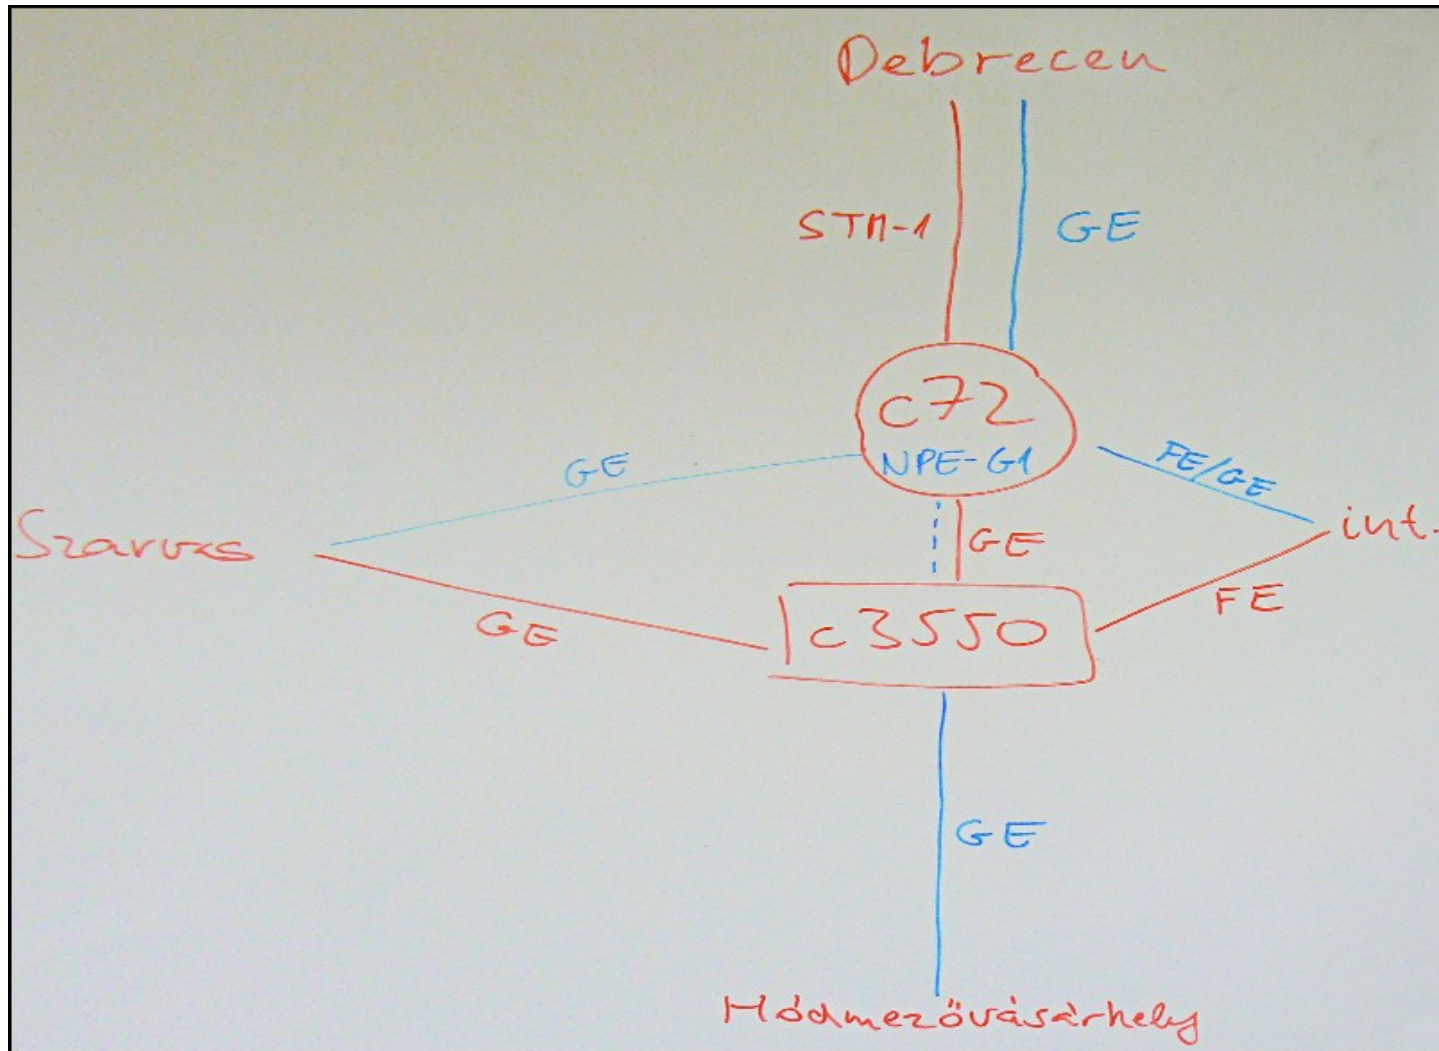

Debrecen-Békéscsaba