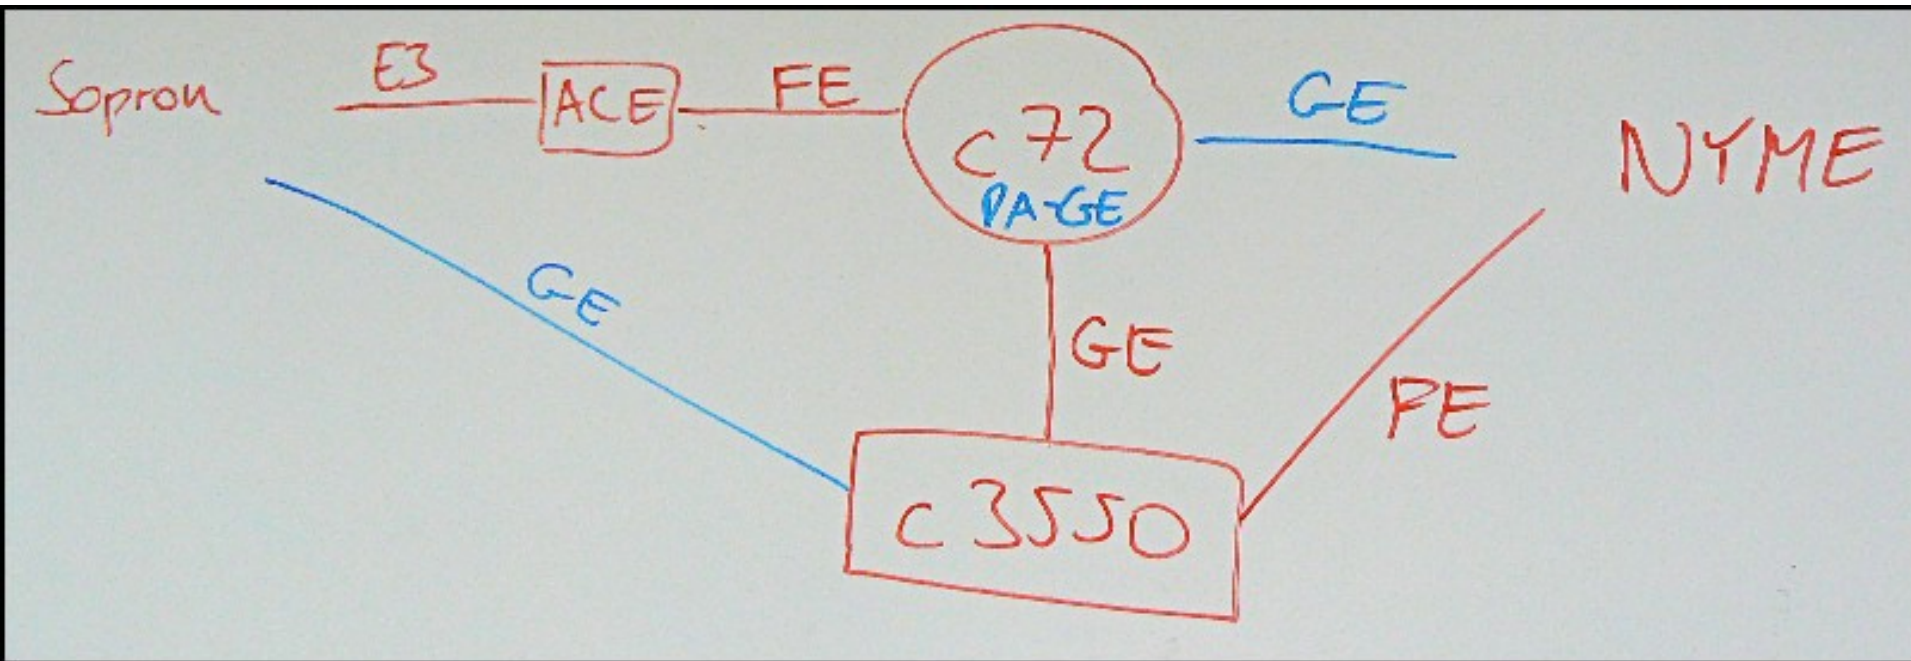

Győr-Mosonmagyaróvár