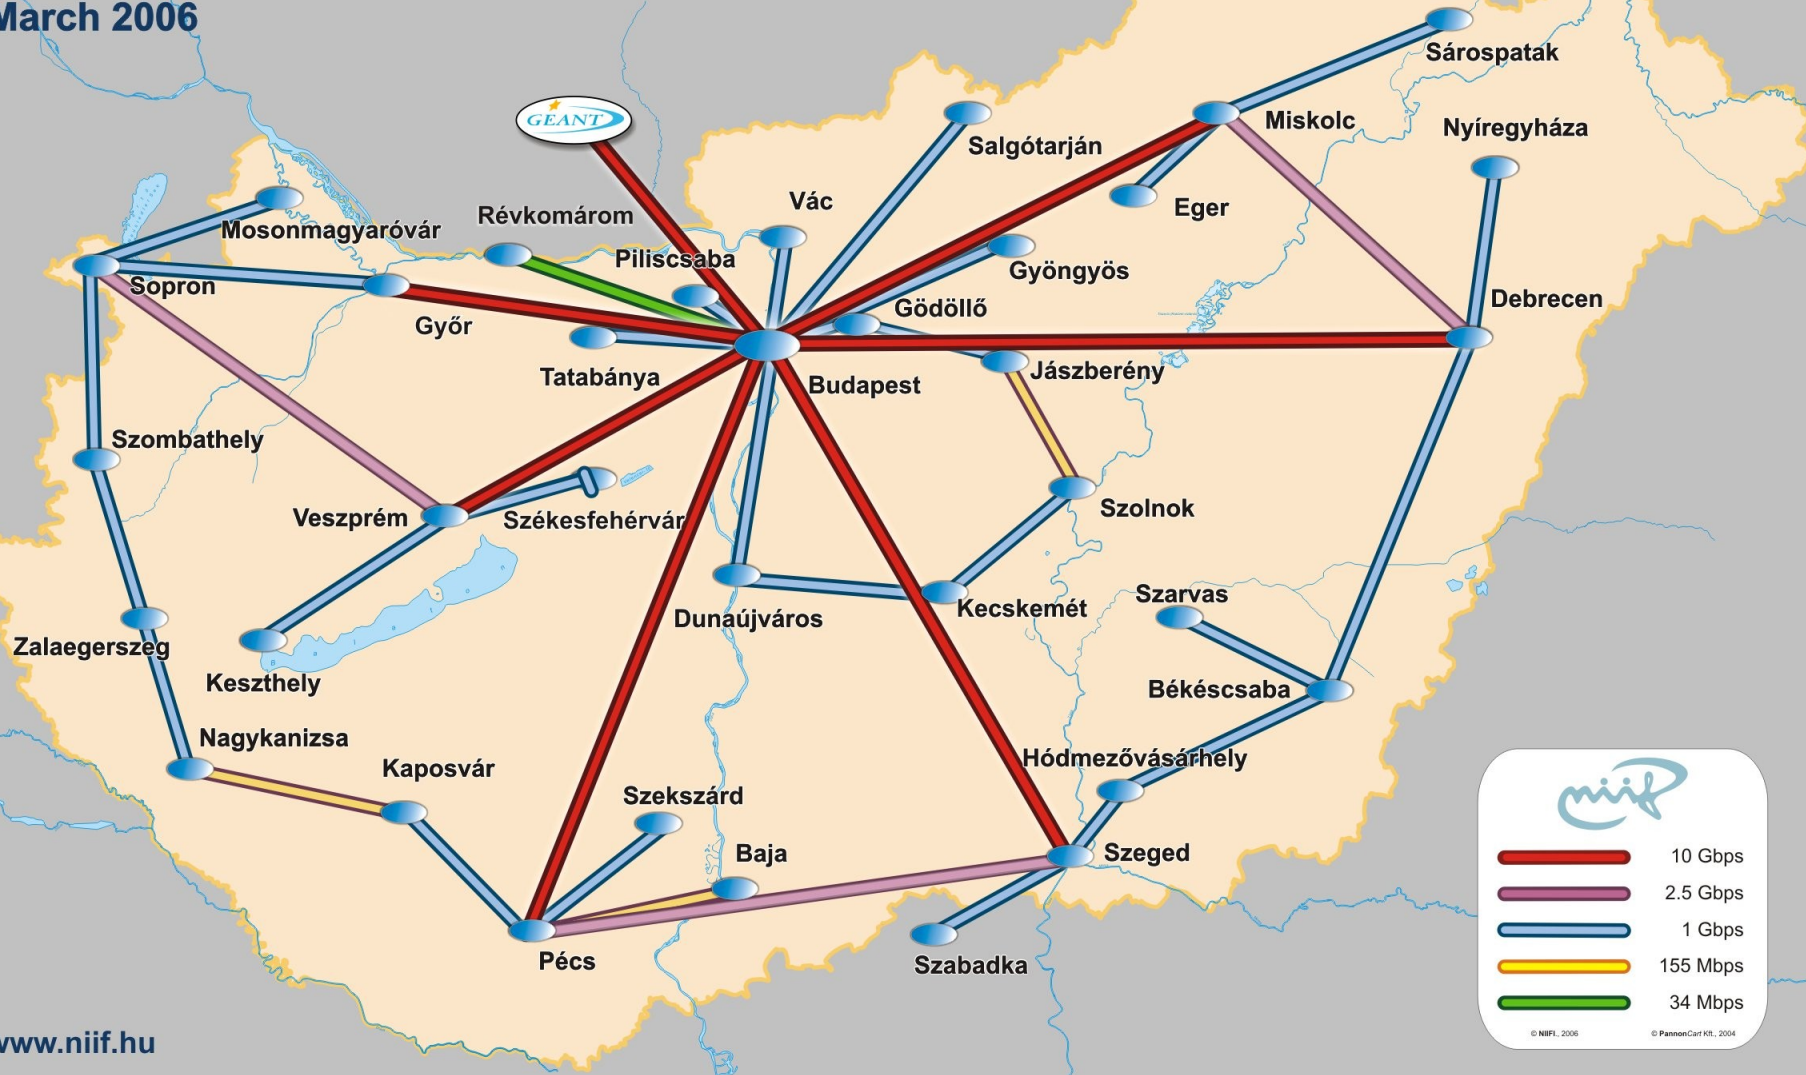

Fázis 2/3 telepítések helyzete

Mohácsi János, Farkas István, Kovács
András, Jákó András, Szabó Szabolcs,
Ivánszky Gábor, Kovács Attila,
Mészáros Mihály, Dócs István + a
regközpontok

Budapesti helyszínek

Vidéki helyszínek

NIIF/HUNGARNET backbone

March 2006

Vidék 1. menet

- Invitel ütemezésétől kicsit csúszva de átadta a kapcsolatokat:
 - Szeged –Hódmezővásárhely 1GE
 - NIIF- Dunújváros 1GE
 - Gödöllő – Jászberény 1GE
- Most teszteli:
 - Jászberény- Szolnok 155 Mpbs

Szeged-Hódmezővásárhely

NIIF-Dunaújváros

Gödöllő-Jászberény

Vidék 2. menet -1

- Magyar Telekom átadott tesztelésre 10 kapcsolatot:
- Elkészült
 - Debrecen-Nyíregyháza 1GE
 - Győr-Mosonmagyaróvár 1GE – ma áll át használatba
- T-com probléma miatt rövidesen
 - Sopron-Szombathely 1GE
 - Szombathely-Zalaegerszeg 1GE
- Pénteken
 - NIIF-Tatabánya 1GE

Debrecen-Nyíregyháza

Győr-Mosonmagyaróvár

Sopron-Szombathely

Sopron

Szombathely-Zalaegerszeg

Vidék 2. menet – Jövő hét

- Magyar Telekom – maradék 4
 - Debrecen- Békéscsaba - 1GE
 - Pécs-Kaposvár - 1GE
 - Pécs-Szekszárd – 1GE
 - Miskolc-Sárospatak – 1GE
 - Miskolc-Eger – 1GE
- Invitel - maradék 1
 - Jászberény-Szolnok 155M