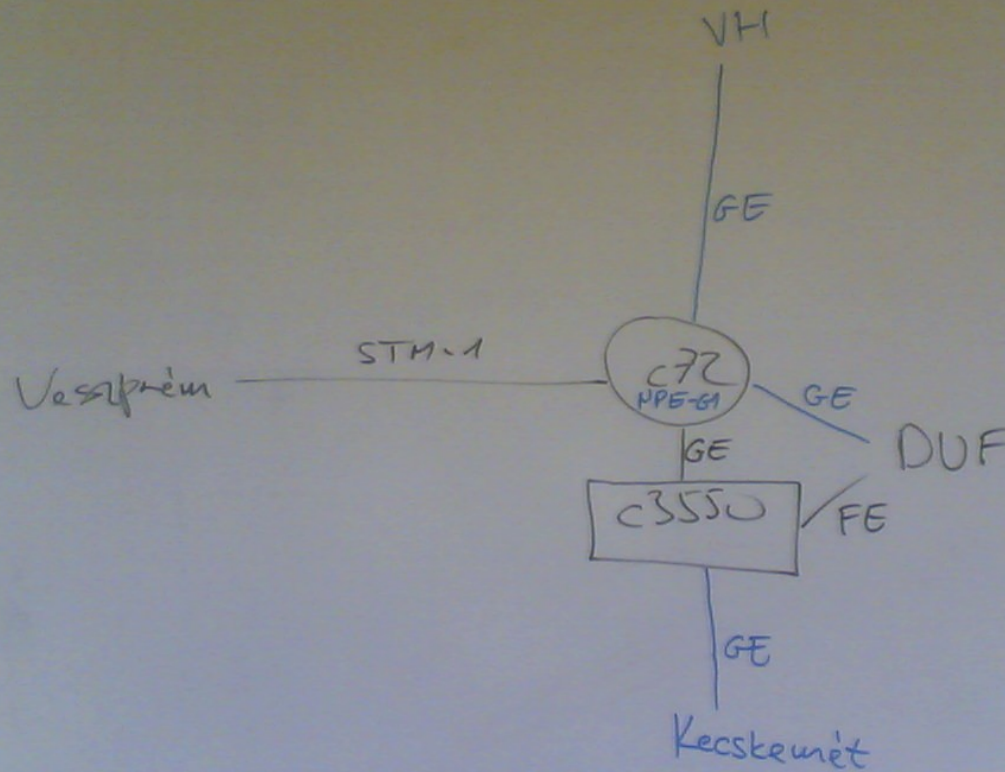

- Invitel helyszínek kész vannak:
 - MOL, MTA Budavár, MTA KKKI, OSZK, PPKE JÁK, ZMNE
- Pantel helyszínek kész vannak:
 - MNM, SZIE ÁOK, SZIE YMFK
- Trafficom helyszínek kész vannak:
 - Sapientia, BGF KVIF
- GTS Datamet helyszínek még NEM készek:
 - MTA CSKI, BMF

Vidéki helyszínek

NIIF/HUNGARNET backbone

March 2006

Vidék 1. menet

- Invitel ütemezésétől kicsit csúszva de átadta a kapcsolatokat:
 - Szeged –Hódmezővásárhely 1GE
 - NIIF- Dunújváros 1GE
 - Gödöllő – Jászberény 1GE
- Most teszteli:
 - Jászberény- Szolnok 155 Mpbs

Szeged-Hódmezővásárhely

NIIF-Dunaújváros

Gödöllő-Jászberény

Vidék 2. menet -1

- Magyar Telekom átadott tesztelésre 10 kapcsolatot:
- Elkészült
 - Debrecen-Nyíregyháza 1GE
 - Győr-Mosonmagyaróvár 1GE – ma áll át használatba
- T-com probléma miatt rövidesen
 - Sopron-Szombathely 1GE
 - Szombathely-Zalaegerszeg 1GE
- Pénteken
 - NIIF-Tatabánya 1GE