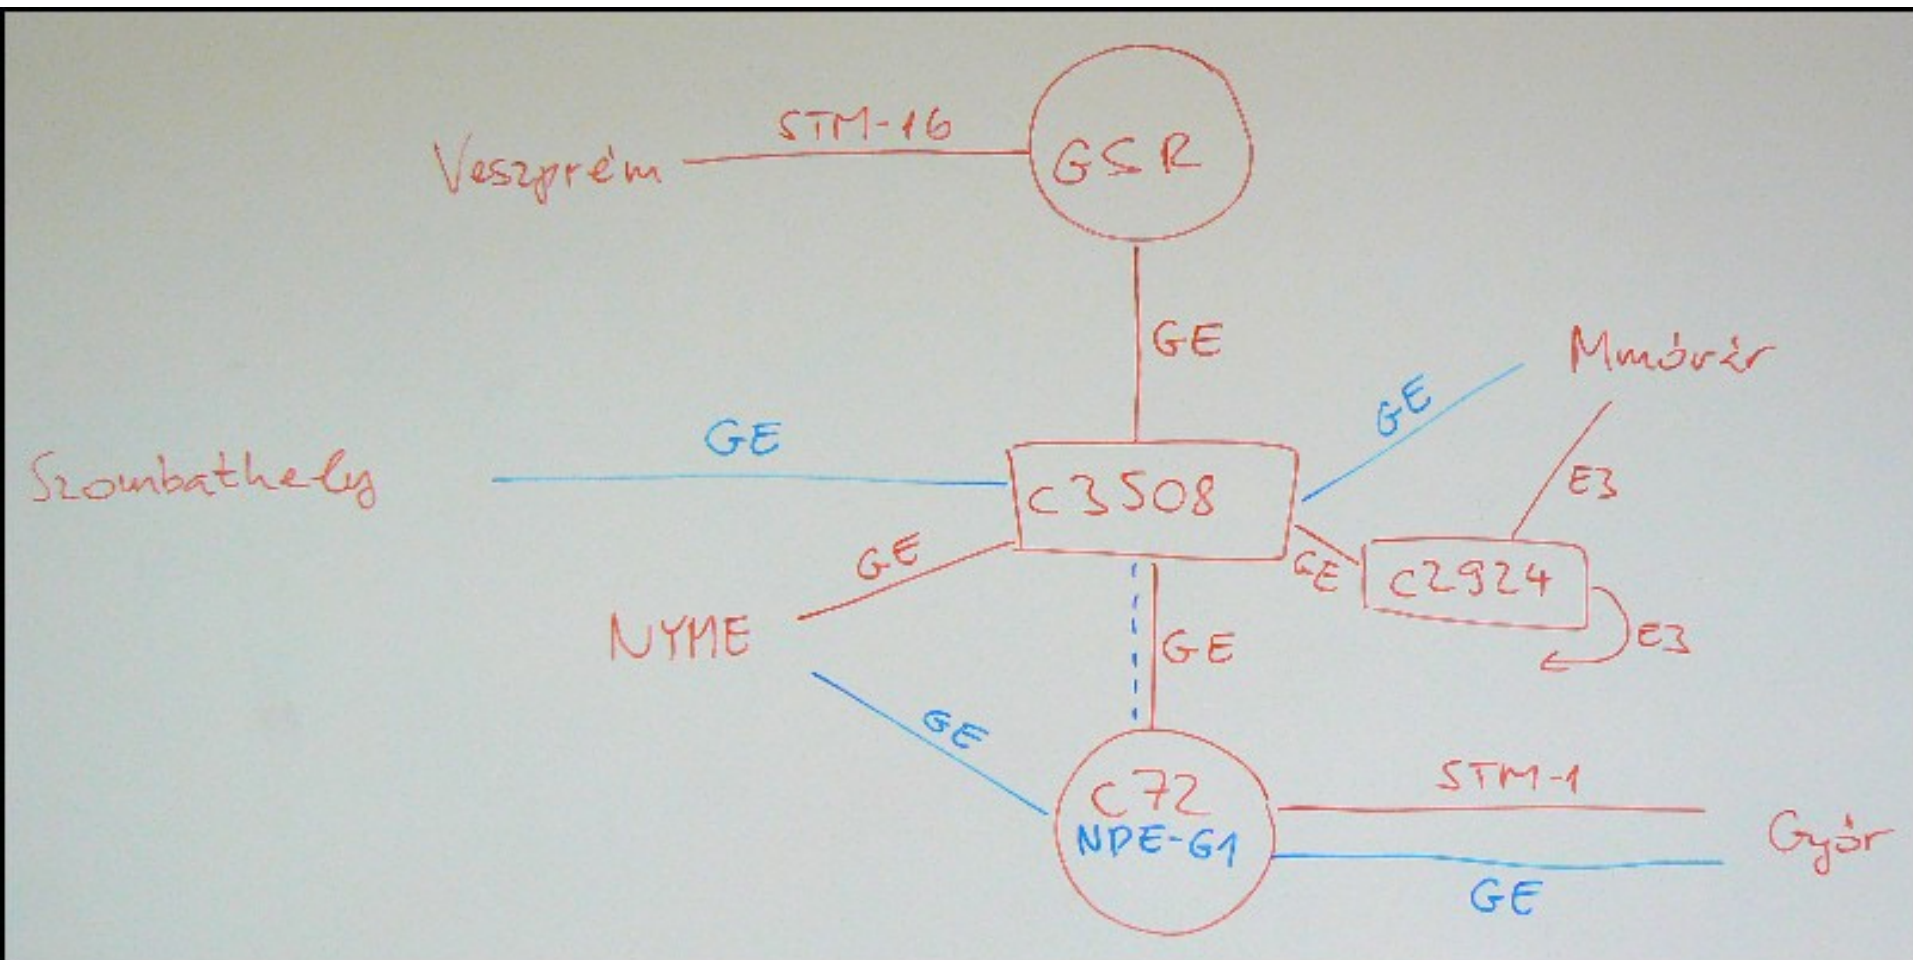

Szeged-Hódmezővásárhely

NIIF-Dunaújváros

Gödöllő-Jászberény

Vidék 2. menet -1

- Magyar Telekom átadott tesztelésre 10 kapcsolatot:
- Elkészült
 - Debrecen-Nyíregyháza 1GE
 - Győr-Mosonmagyaróvár 1GE – ma áll át használatba
- T-com probléma miatt rövidesen
 - Sopron-Szombathely 1GE
 - Szombathely-Zalaegerszeg 1GE
- Pénteken
 - NIIF-Tatabánya 1GE

Debrecen-Nyíregyháza

Győr-Mosonmagyaróvár

Sopron-Szombathely

Sopron

Szombathely-Zalaegerszeg

Vidék 2. menet – Jövő hét

- Magyar Telekom – maradék 4
 - Debrecen- Békéscsaba - 1GE
 - Pécs-Kaposvár - 1GE
 - Pécs-Szekszárd – 1GE
 - Miskolc-Sárospatak – 1GE
 - Miskolc-Eger – 1GE
- Invitel - maradék 1
 - Jászberény-Szolnok 155M