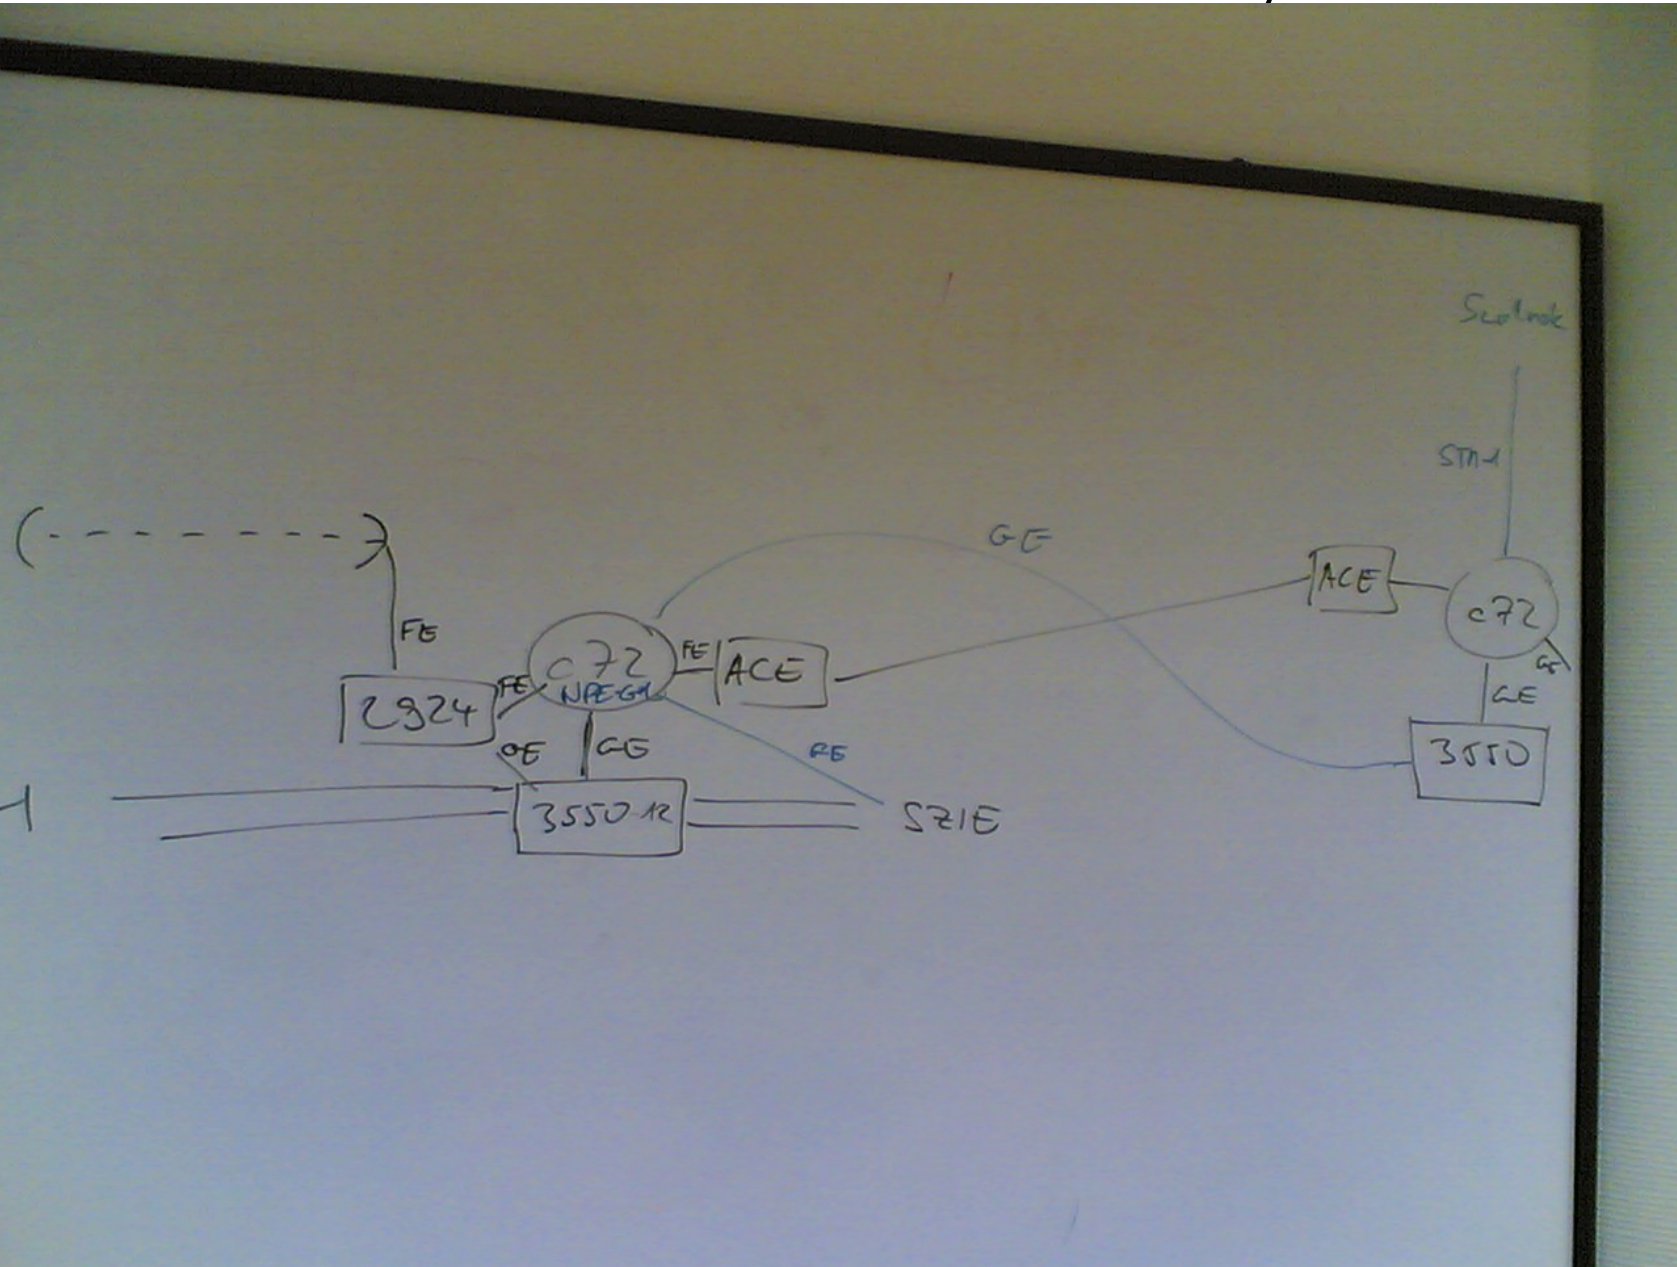

- Invitel helyszínek kész vannak:
 - MOL, MTA Budavár, MTA KKKI, OSZK, PPKE JÁK, ZMNE
- Pantel helyszínek kész vannak:
 - MNM, SZIE ÁOK, SZIE YMFK
- Trafficom helyszínek kész vannak:
 - Sapientia, BGF KVIF
- GTS Datamet helyszínek még NEM készek:
 - MTA CSKI, BMF

Vidéki helyszínek

NIIF/HUNGARNET backbone

March 2006

Vidék 1. menet

- Invitel ütemezésétől kicsit csúszva de átadta a kapcsolatokat:
 - Szeged –Hódmezővásárhely 1GE
 - NIIF- Dunújváros 1GE
 - Gödöllő – Jászberény 1GE
- Most teszteli:
 - Jászberény- Szolnok 155 Mpbs

Szeged-Hódmezővásárhely

NIIF-Dunaújváros

Gödöllő-Jászberény

Vidék 2. menet -1

- Magyar Telekom átadott tesztelésre 10 kapcsolatot:
- Elkészült
 - Debrecen-Nyíregyháza 1GE
 - Győr-Mosonmagyaróvár 1GE – ma áll át használatba
- T-com probléma miatt rövidesen
 - Sopron-Szombathely 1GE
 - Szombathely-Zalaegerszeg 1GE
- Pénteken
 - NIIF-Tatabánya 1GE

Debrecen-Nyíregyháza

Győr-Mosonmagyaróvár

Sopron-Szombathely

Sopron

Szombathely-Zalaegerszeg

Vidék 2. menet – Jövő hét

- Magyar Telekom – maradék 4
 - Debrecen- Békéscsaba - 1GE
 - Pécs-Kaposvár - 1GE
 - Pécs-Szekszárd – 1GE
 - Miskolc-Sárospatak – 1GE
 - Miskolc-Eger – 1GE
- Invitel - maradék 1
 - Jászberény-Szolnok 155M