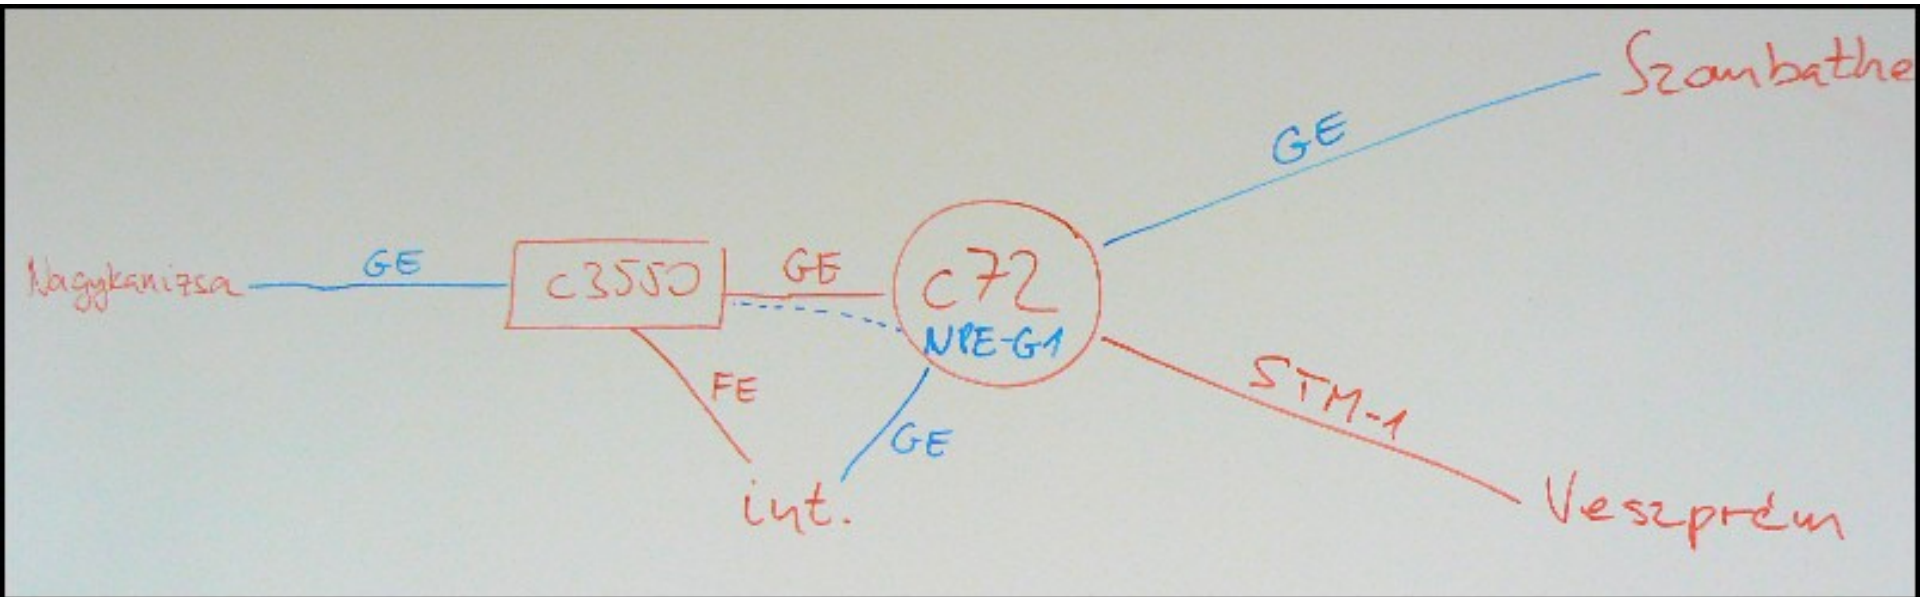

Debrecen-Nyíregyháza

Győr-Mosonmagyaróvár

Sopron-Szombathely

Sopron

Szombathely-Zalaegerszeg

Vidék 2. menet – Jövő hét

- Magyar Telekom – maradék 4
 - Debrecen- Békéscsaba - 1GE
 - Pécs-Kaposvár - 1GE
 - Pécs-Szekszárd – 1GE
 - Miskolc-Sárospatak – 1GE
 - Miskolc-Eger – 1GE
- Invitel - maradék 1
 - Jászberény-Szolnok 155M