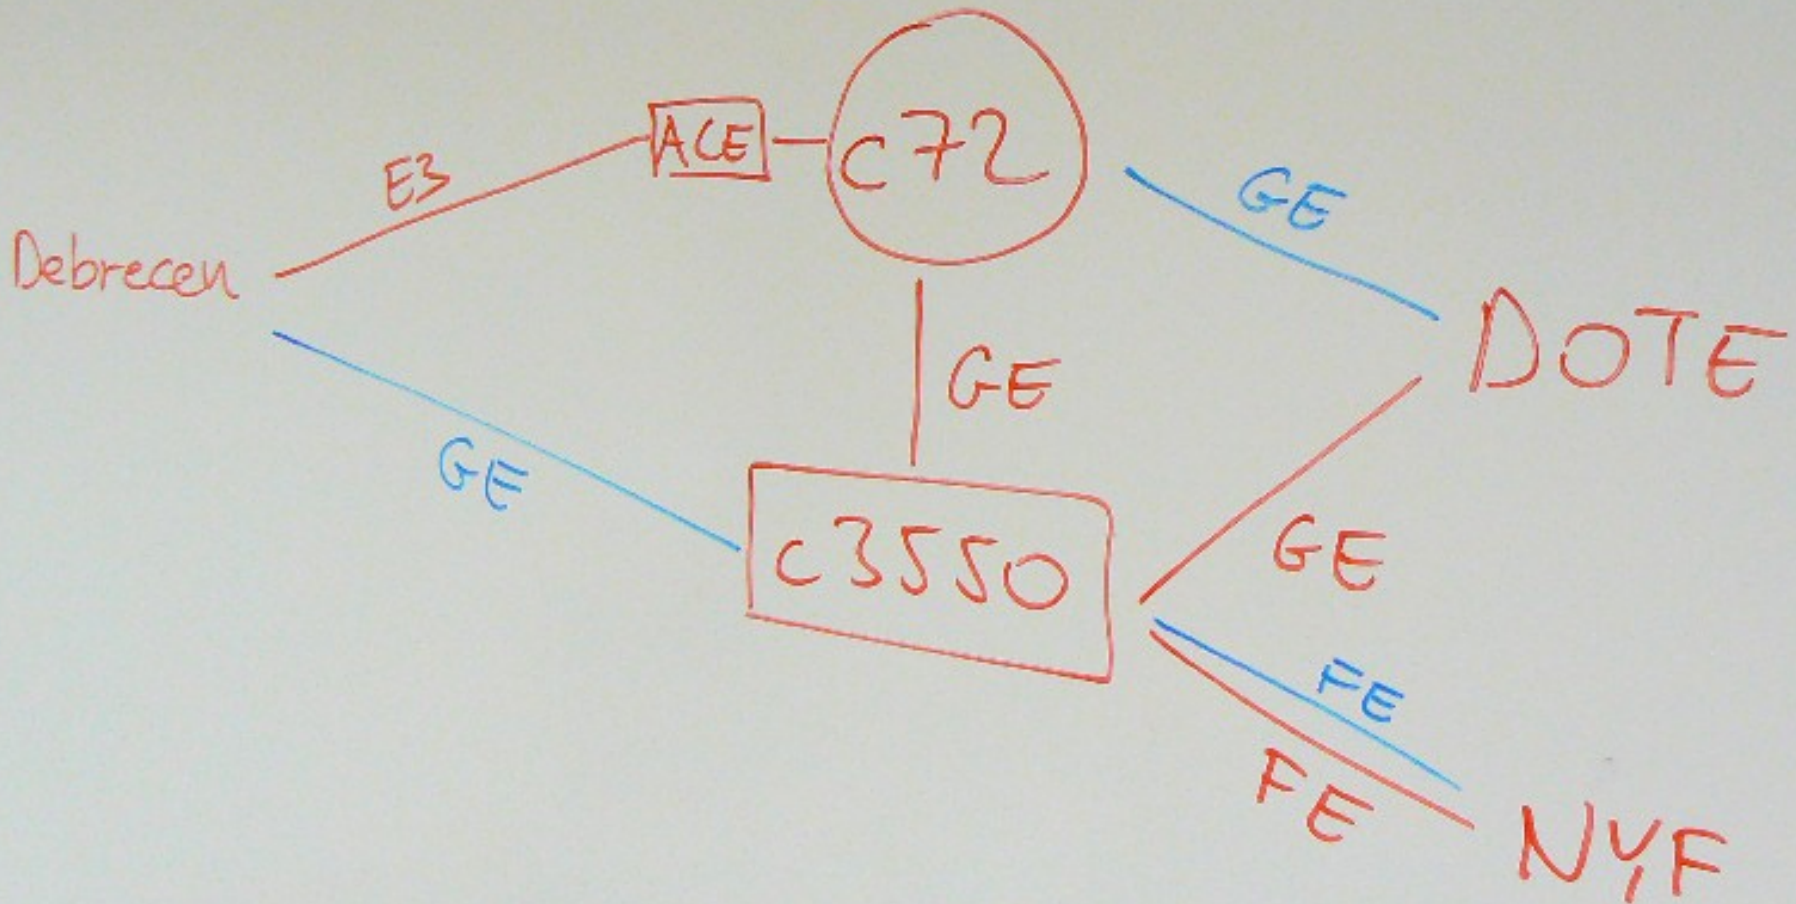

Debrecen-Nyíregyháza