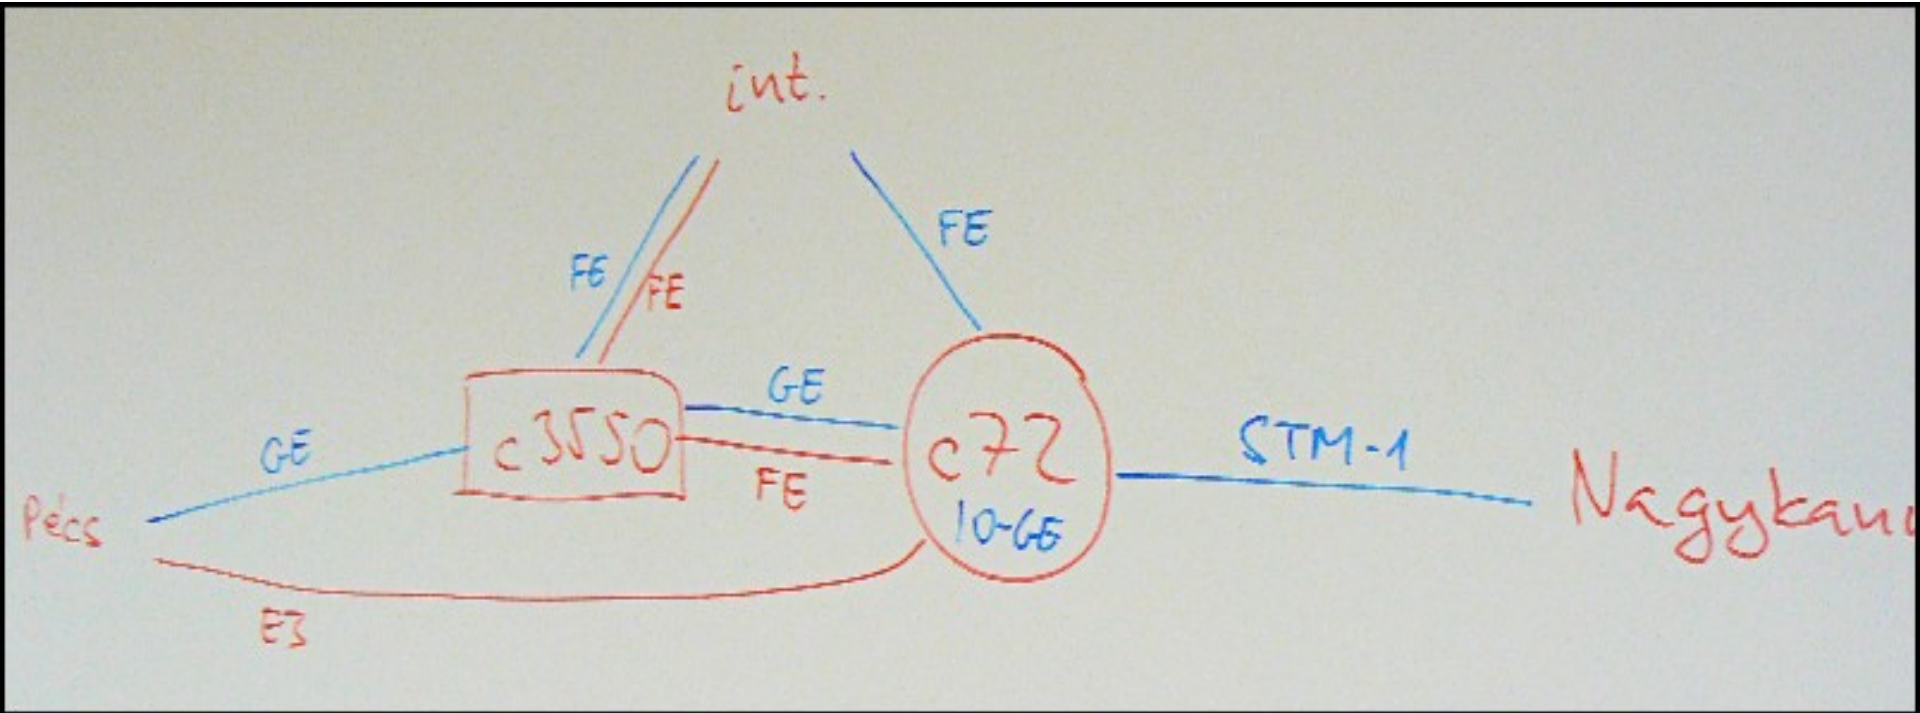

Pécs-Kaposvár