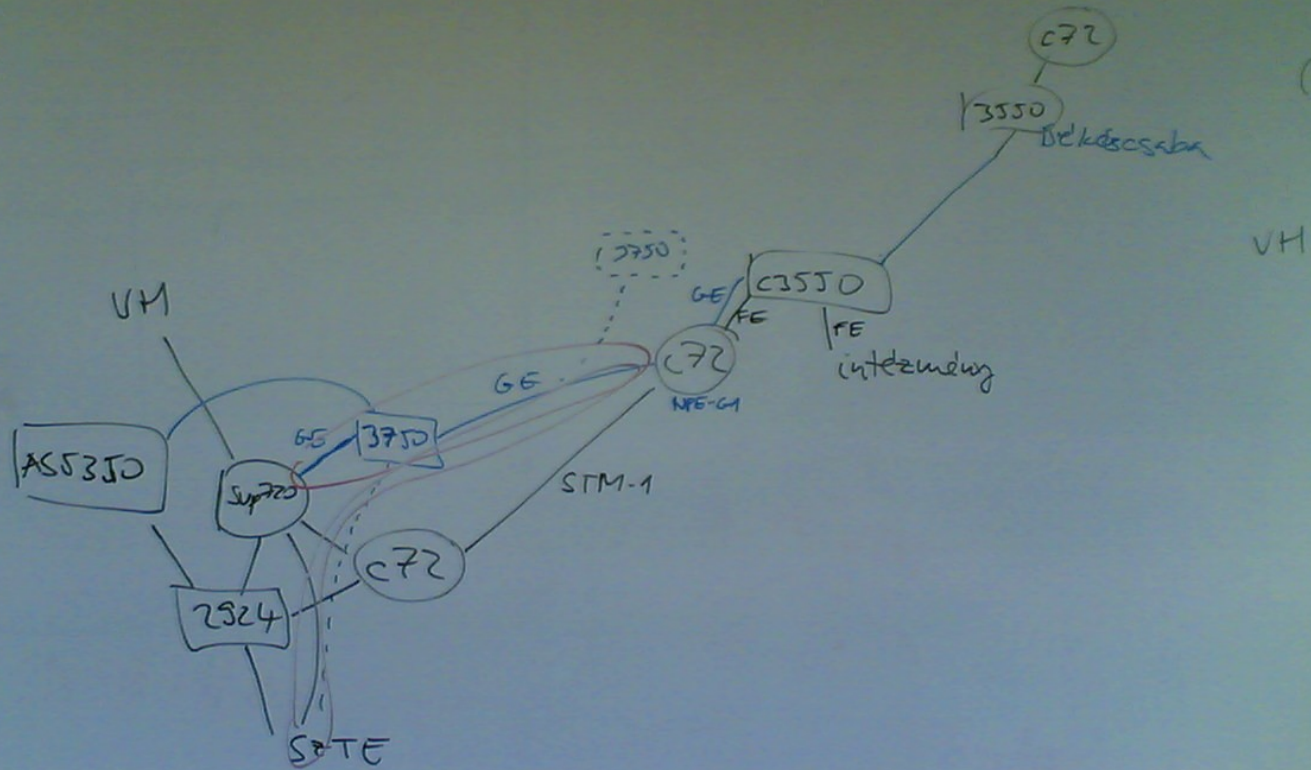

Vidéki helyszínek

NIIF/HUNGARNET backbone

March 2006

Vidék 1. menet

- Invitel ütemezésétől kicsit csúszva de átadta a kapcsolatokat:
 - Szeged –Hódmezővásárhely 1GE
 - NIIF- Dunújváros 1GE
 - Gödöllő – Jászberény 1GE
- Most teszteli:
 - Jászberény- Szolnok 155 Mpbs

Szeged-Hódmezővásárhely

NIIF-Dunaújváros

Gödöllő-Jászberény

Vidék 2. menet -1

- Magyar Telekom átadott tesztelésre 10 kapcsolatot:
- Elkészült
 - Debrecen-Nyíregyháza 1GE
 - Győr-Mosonmagyaróvár 1GE – ma áll át használatba
- T-com probléma miatt rövidesen
 - Sopron-Szombathely 1GE
 - Szombathely-Zalaegerszeg 1GE
- Pénteken
 - NIIF-Tatabánya 1GE